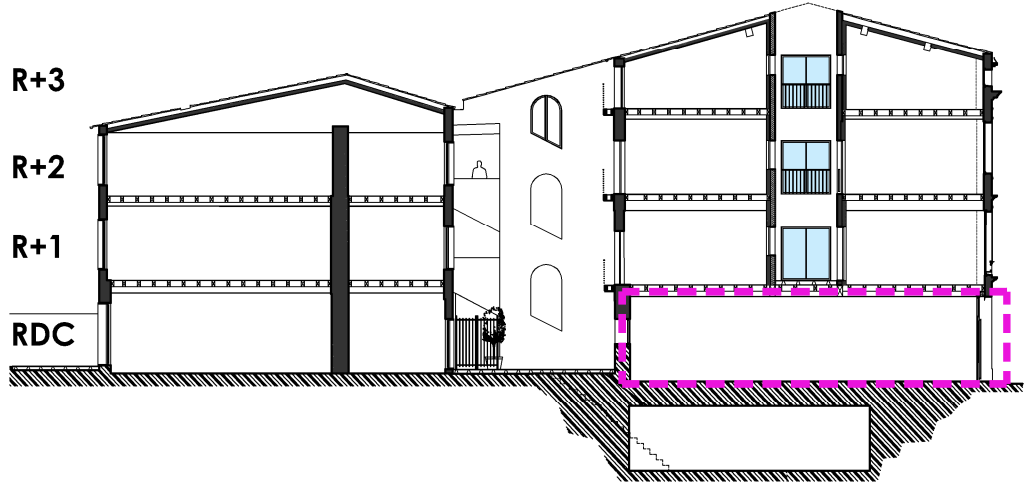

Local commercial

Localisation

Local commercial
46.4 m²

Echelle

ARCHITECTE /
AC & MOD ARCHITECTE
24 Impasse Voltaire / 66380 PERPIGNAN

MAITRISE D'OUVRAGE /
LIFE INVEST
14 Rue Camille Pelletan / 66000 PERPIGNAN

PROJET /
60 FAURES
60 Rue des Faures / 33000 Bordeaux

Plan /
Local commercial
Niveau / **RDC**
PLANS DE VENTE