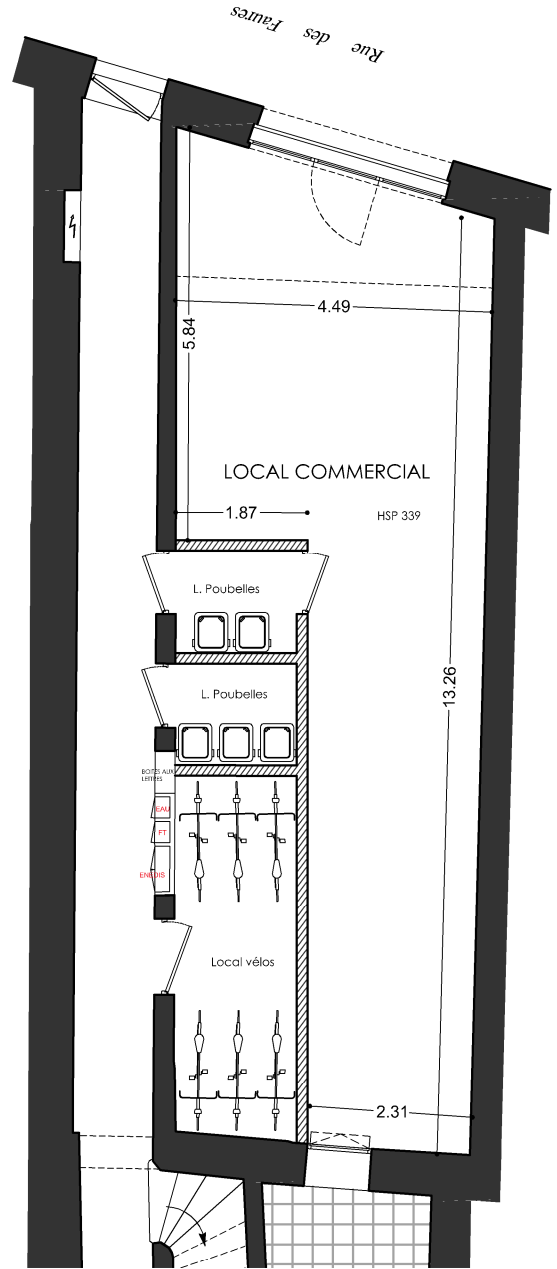

Local commercial

Localisation

Local commercial
46.4 m²

Echelle

ARCHITECTE /
AC & MOD ARCHITECTE
24 Impasse Voltaire / 66380 PERPIGNAN

MAITRISE D'OUVRAGE /
LIFE INVEST
14 Rue Camille Pelletan / 66000 PERPIGNAN

PROJET /
60 FAURES
60 Rue des Faures / 33000 Bordeaux

Plan /
Local commercial
Niveau / **RDC**
PLANS DE VENTE