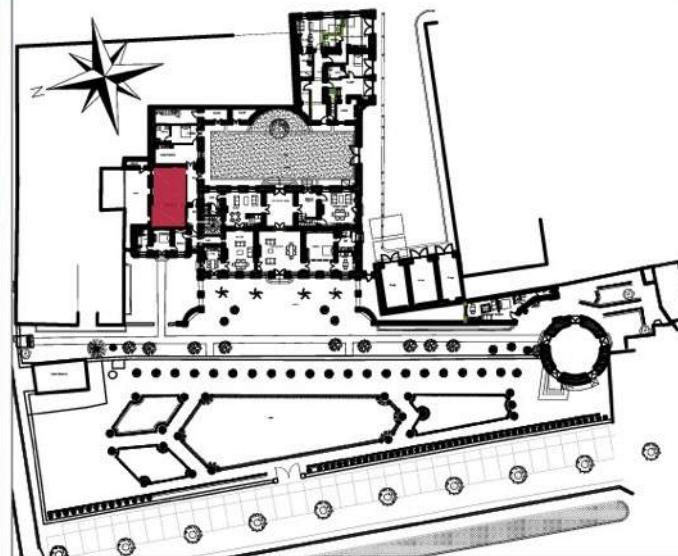

HOTEL HUTOT DE LATOUR AGEN (47)

Rez-de Terrasse

Lot 13 dans le Monument Historique

Total Surface habitable brute 40.9 m²

Cour privative 38 m²

MONUMENTS HISTORIQUES

ANGELYS GROUP

Lot 6