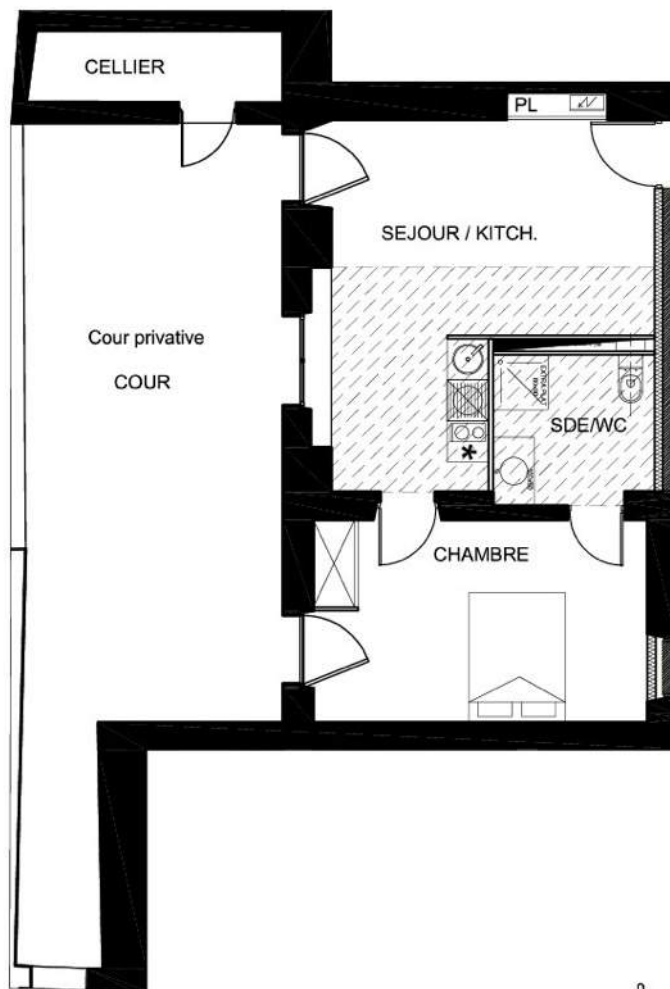

HOTEL HUTOT DE LATOUR AGEN (47)

Rez-de Terrasse

Lot 13 dans le Monument Historique

Total Surface habitable brute 40.9 m²

Cour privative 38 m²

MONUMENTS HISTORIQUES

ANGELYS GROUP

Lot 6