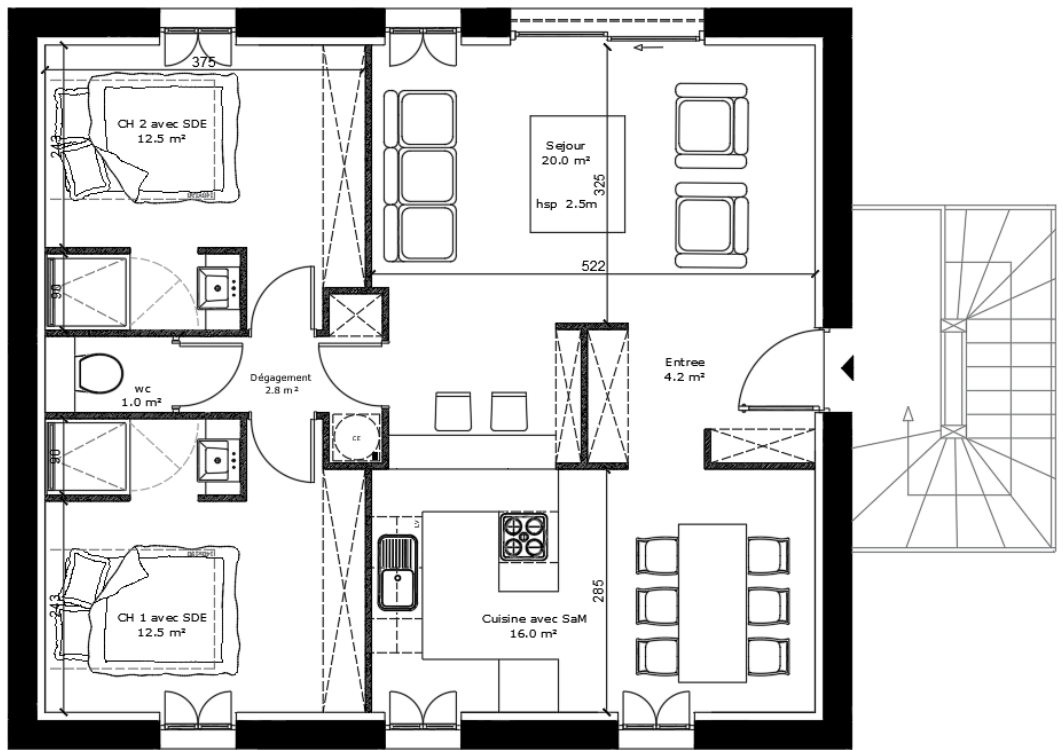

13 Rue Sergent Nicoleau Toulouse

LOT 1 T3 R + 2

Entree	4.2 m ²
Sejour	20.0 m ²
Cuisine - SaM	16.0 m ²
Chambre 1 avec Sde	12.5 m ²
Chambre 2 avec Sde	12.5 m ²
Wc	1.0 m ²
Degagement	2.8 m ²
Surface habitable totale	69.0 m²