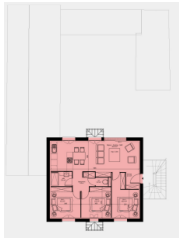

13 Rue Sergent Nicoleau Toulouse

LOT 1 T3 R + 2

Entree	4.2 m ²
Sejour	20.0 m ²
Cuisine - SaM	16.0 m ²
Chambre 1 avec Sde	12.5 m ²
Chambre 2 avec Sde	12.5 m ²
Wc	1.0 m ²
Degagement	2.8 m ²
Surface habitable totale	69.0 m²