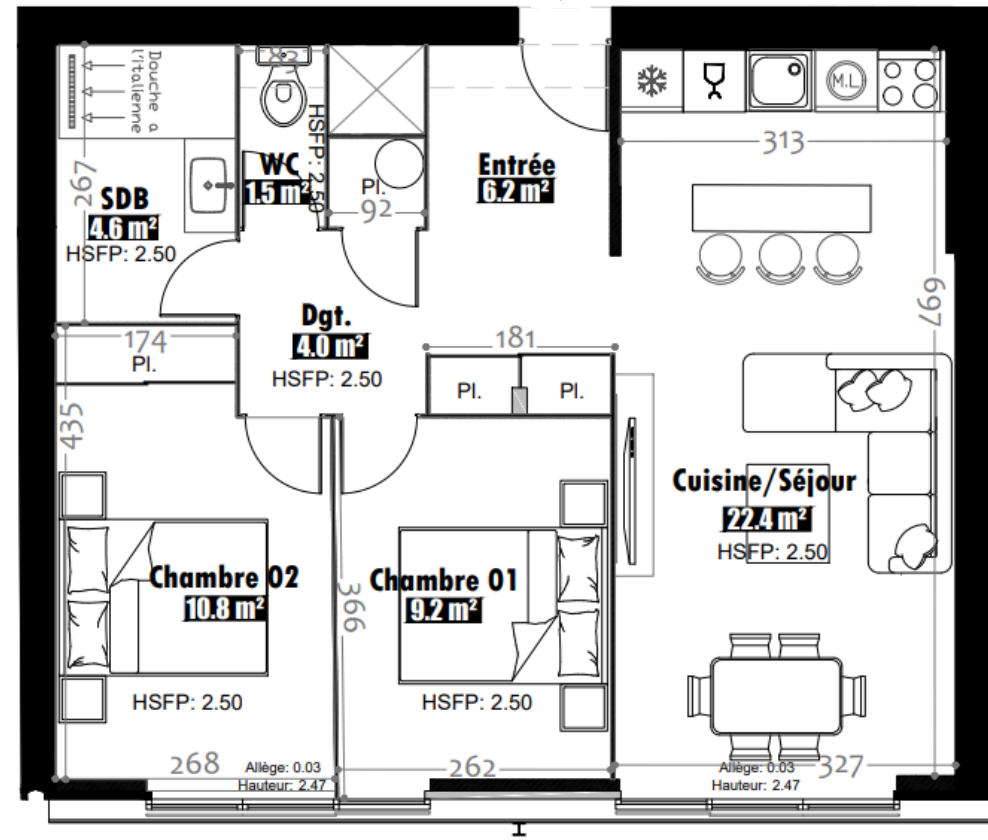

Marcel Lods Rouen

LOT 14	T3 R+3
Cuisine/Séjour	22.4 m ²
Chambre 01	9.2 m ²
Chambre 02	10.8 m ²
SdB	4.6 m ²
WC	1.5 m ²
Entrée	6.2 m ²
Dégagement	4.0 m ²
Total	58.7 m²
Cave 14	3.7 m ²

NOTA: La surface des placards est dans celle des pièces attenantes