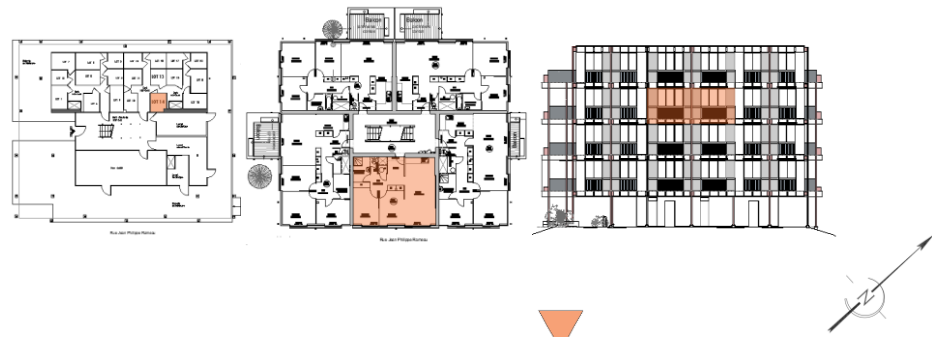

Marcel Lods Rouen

LOT 14	T3 R+3
Cuisine/Séjour	22.4 m ²
Chambre 01	9.2 m ²
Chambre 02	10.8 m ²
SdB	4.6 m ²
WC	1.5 m ²
Entrée	6.2 m ²
Dégagement	4.0 m ²
Total	58.7 m²
Cave 14	3.7 m ²

NOTA: La surface des placards est dans celle des pièces attenantes