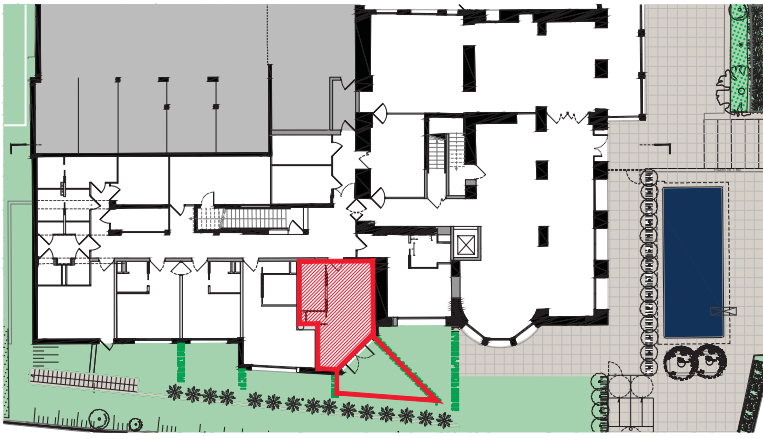

PLAN DES CHAMBRES RDC

Chambre 02

Chambre	21m ²
Salle de bain	6m ²
WC	1m ²
Total surfaces	28m ²
Terrasse	14m ²

HÔTEL ANIS

3, av Costa Bella / 50, av de la Lanterne
06200 NICE

**PLANS
DES
CHAMBRES**

Date
07/09/18

Echelle
1/50ème