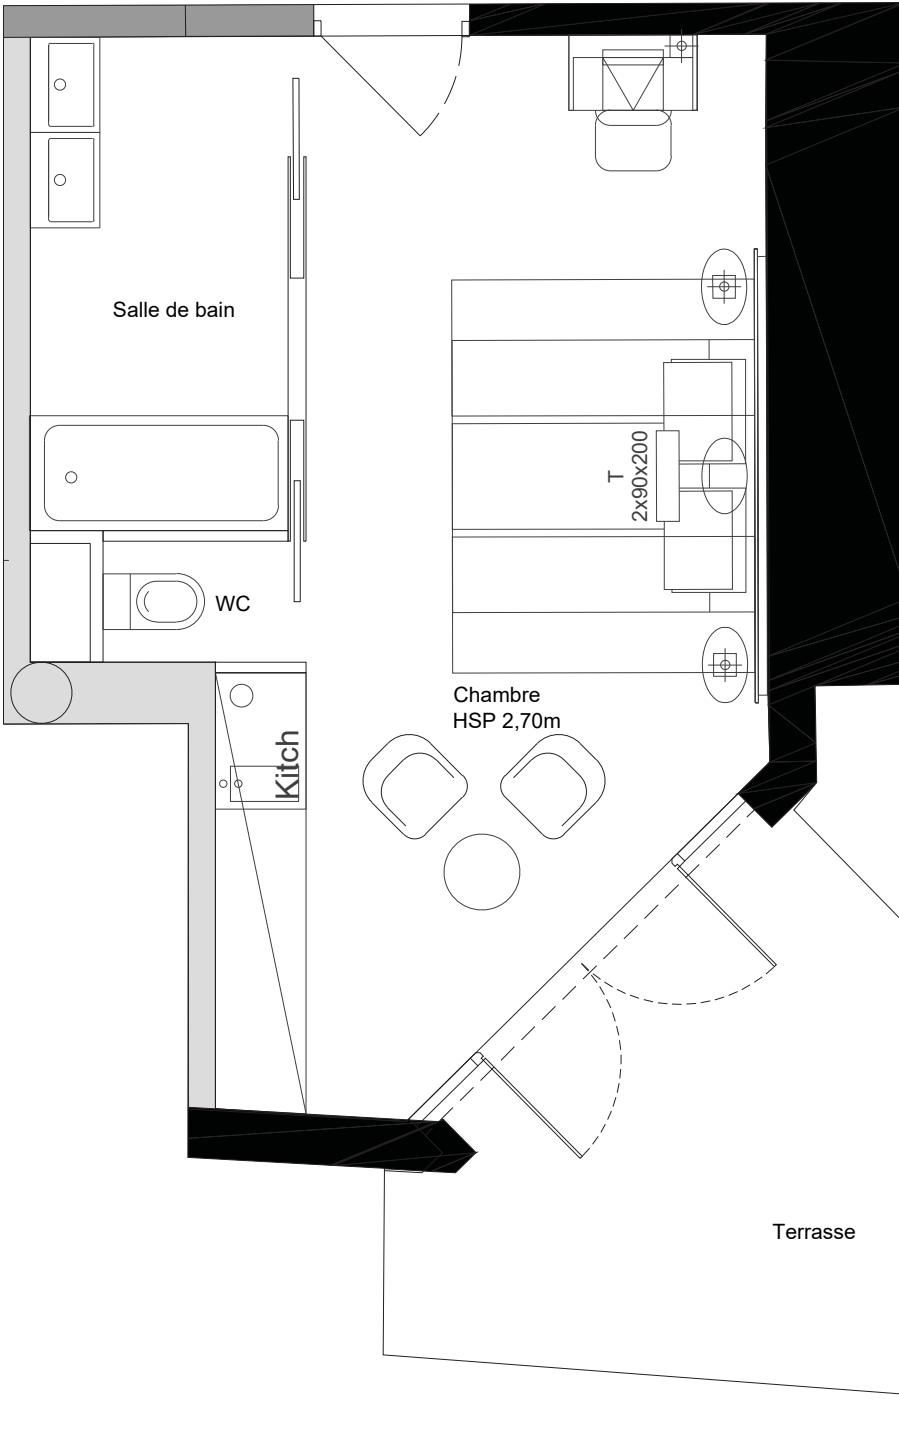

PLAN DES CHAMBRES RDC

Chambre 02

Chambre	21m ²
Salle de bain	6m ²
WC	1m ²
Total surfaces	28m ²
Terrasse	14m ²

HÔTEL ANIS

3, av Costa Bella / 50, av de la Lanterne
06200 NICE

**PLANS
DES
CHAMBRES**

Date
07/09/18

Echelle
1/50ème