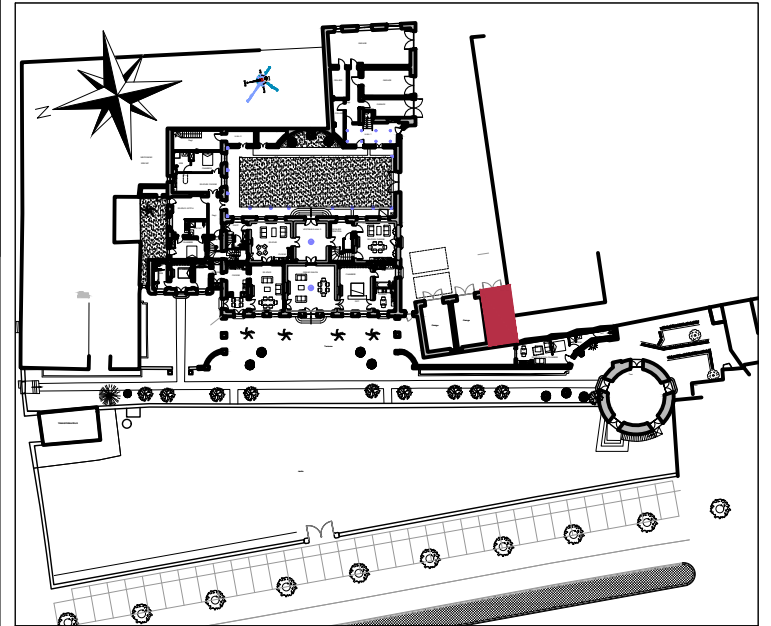

HOTEL HUTOT DE LATOUR AGEN (47)

-  Hauteur sous plafond <1.80m
-  1.80m < Hauteur sous plafond < 2.50m

Rez-de Terrasse

Lot 23

Garage

21.60 m²

Lot 16

MONUMENTS HISTORIQUES