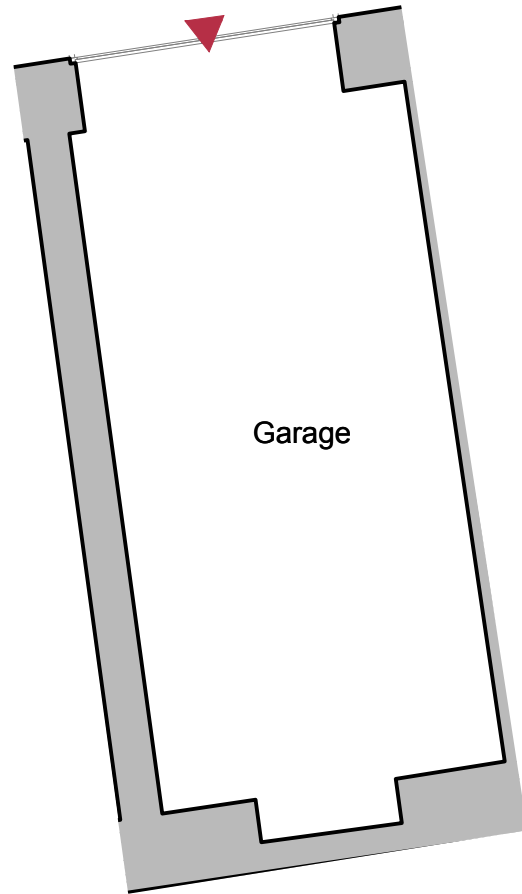

HOTEL HUTOT DE LATOUR AGEN (47)

-  Hauteur sous plafond <1.80m
-  1.80m < Hauteur sous plafond < 2.50m

Rez-de Terrasse

Lot 23

Garage

21.60 m²

Lot 16

MONUMENTS HISTORIQUES