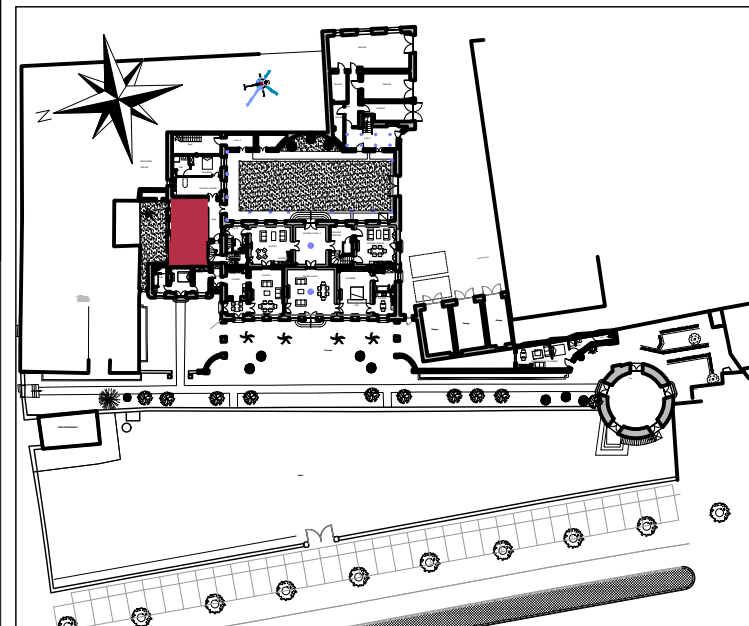

HOTEL HUTOT DE LATOUR AGEN (47)

Rez-de Terrasse

Lot 13 dans le Monument Historique

Séjour/Cuisine	20.90 m ²
Chambre	14.40 m ²
Salle d'eau	5.40 m ²
Total Surface habitable	40.70 m²

Cellier	3.90 m ²
Cour privative	37.20 m ²

Lot 6

MONUMENTS HISTORIQUES

ANGELYS GROUP

LETELLIER
ARCHITECTES

 Hauteur sous plafond < 1.80m

 1.80m < Hauteur sous plafond < 2.50m