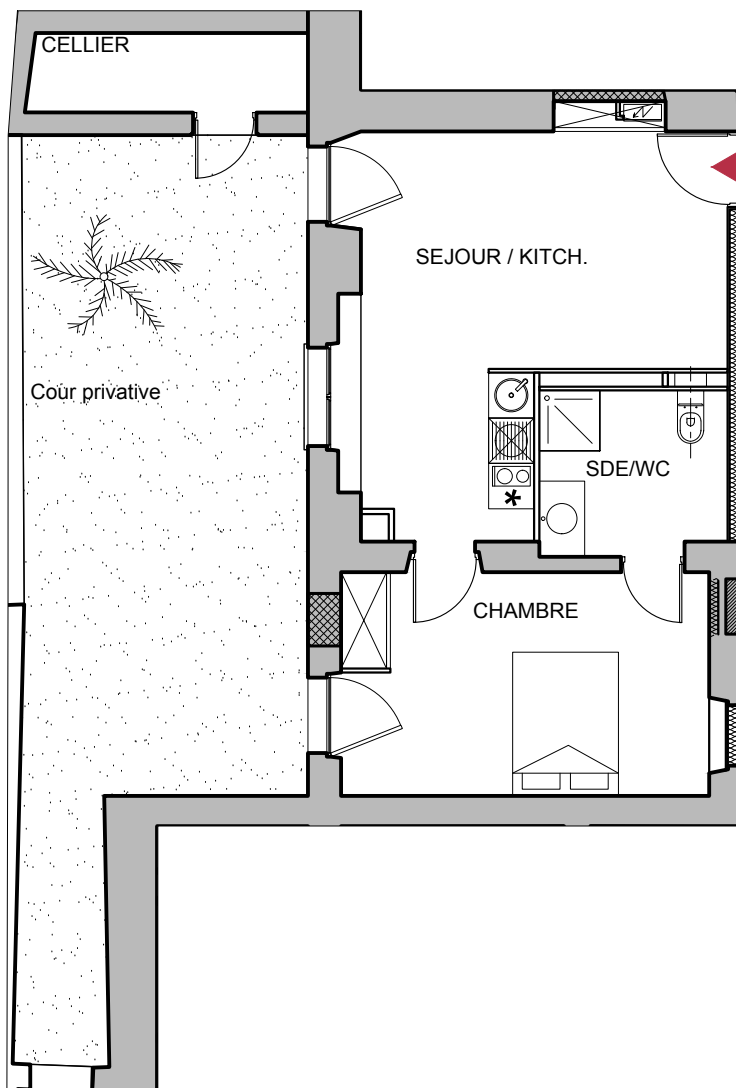

HOTEL HUTOT DE LATOUR AGEN (47)

Rez-de Terrasse

Lot 13 dans le Monument Historique

Séjour/Cuisine	20.90 m ²
Chambre	14.40 m ²
Salle d'eau	5.40 m ²
Total Surface habitable	40.70 m²

Cellier	3.90 m ²
Cour privative	37.20 m ²

Lot 6

MONUMENTS HISTORIQUES

ANGELYS GROUP

LETELLIER
ARCHITECTES

 Hauteur sous plafond < 1.80m

 1.80m < Hauteur sous plafond < 2.50m