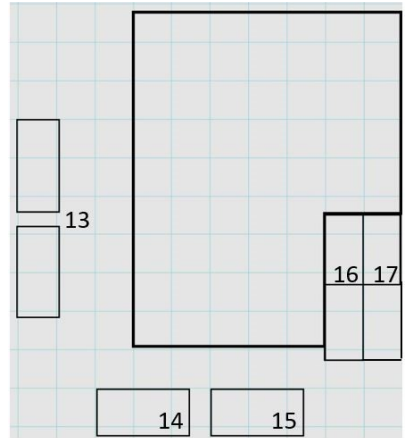

Lot N°13-16-17

Emplacement de stationnement double

Emplacement de stationnement
13 2,10 X 9

16 : 2,10 X 8,50

17 : 2,10 X 8,50

11 Rue Montmajour – AIX-EN-PROVENCE