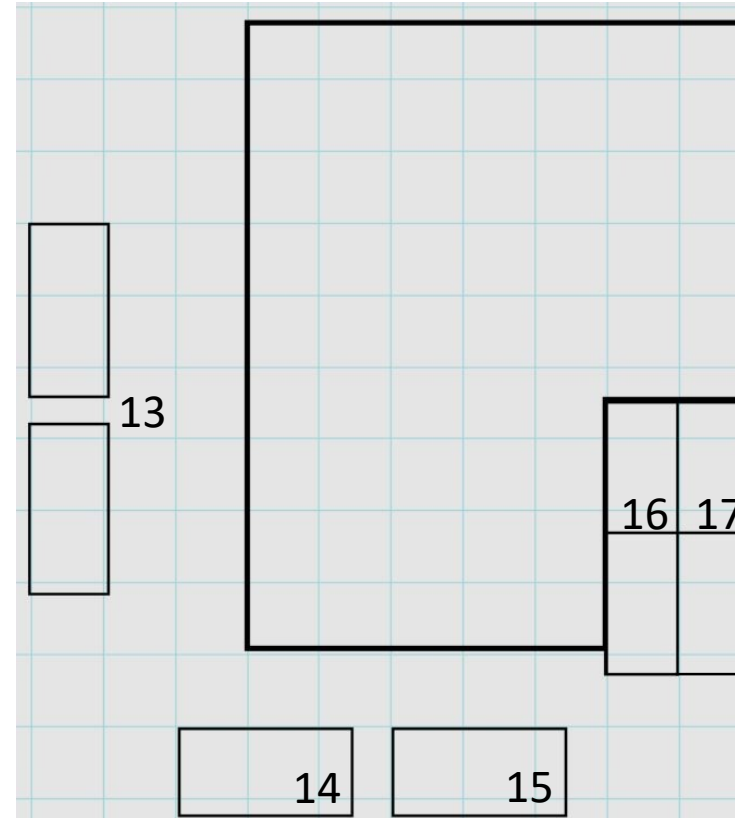

Lot N°13-16-17

Emplacement de stationnement double

Emplacement de stationnement
13 2,10 X 9

16 : 2,10 X 8,50

17 : 2,10 X 8,50

11 Rue Montmajour – AIX-EN-PROVENCE