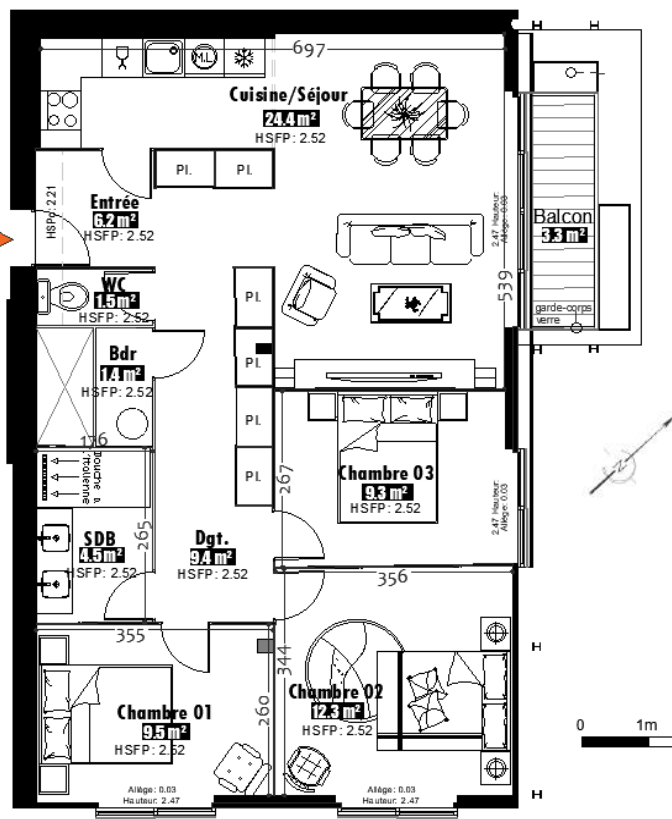

Marcel Lods Rouen

LOT 13	T4 R+3
Cuisine/Séjour	24,4 m ²
Chambre 01	9,5 m ²
Chambre 02	12,3 m ²
Chambre 03	9,3 m ²
SdB	4,5 m ²
WC	1,5 m ²
Buanderie	1,4 m ²
Entrée	6,2 m ²
Dégagement	9,4 m ²
Total	78,5 m²
Balcon	3,3 m ²
Cave 13	3,2 m ²