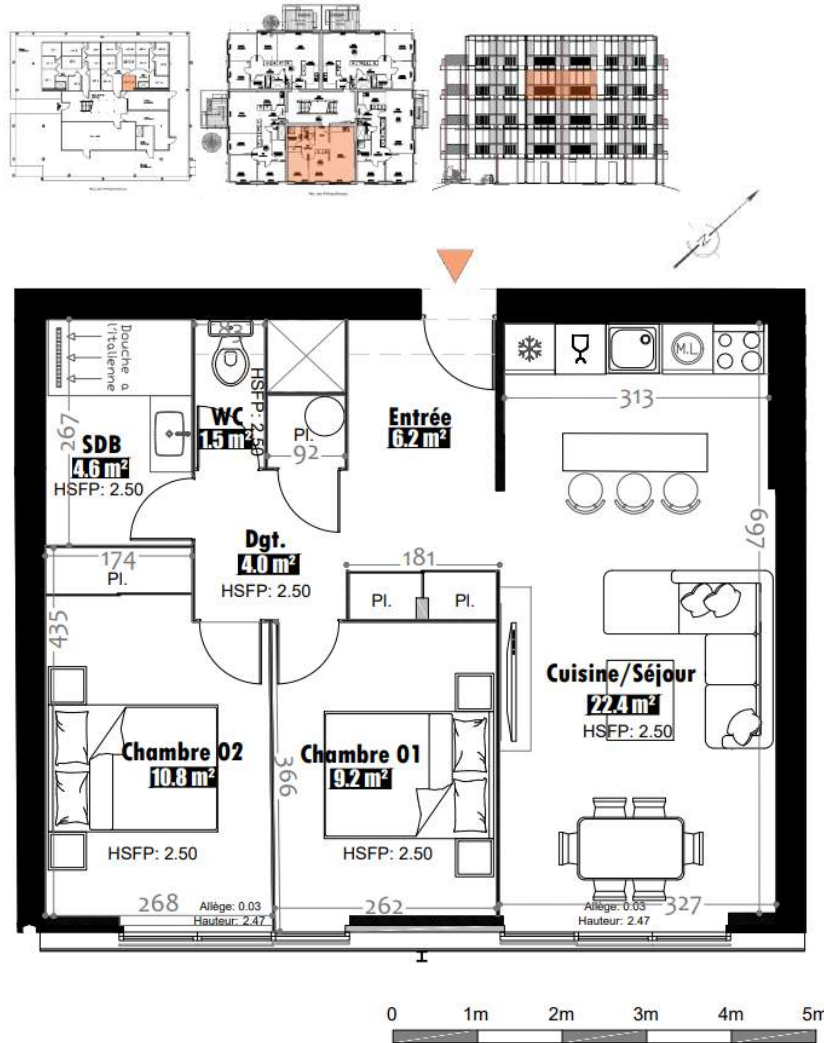

Marcel Lods Rouen

| LOT 14 | T3 R+3 |
|----------------|---------------------------|
| Cuisine/Séjour | 22,4 m ² |
| Chambre 01 | 9,2 m ² |
| Chambre 02 | 10,8 m ² |
| SdB | 4,6 m ² |
| WC | 1,5 m ² |
| Entrée | 6,2 m ² |
| Dégagement | 4,0 m ² |
| Total | 58,7 m² |
| Cave 14 | 3,7 m ² |

NOTA: La surface des placards est dans celle des pièce attenantes

Client:

Date:

Signature: