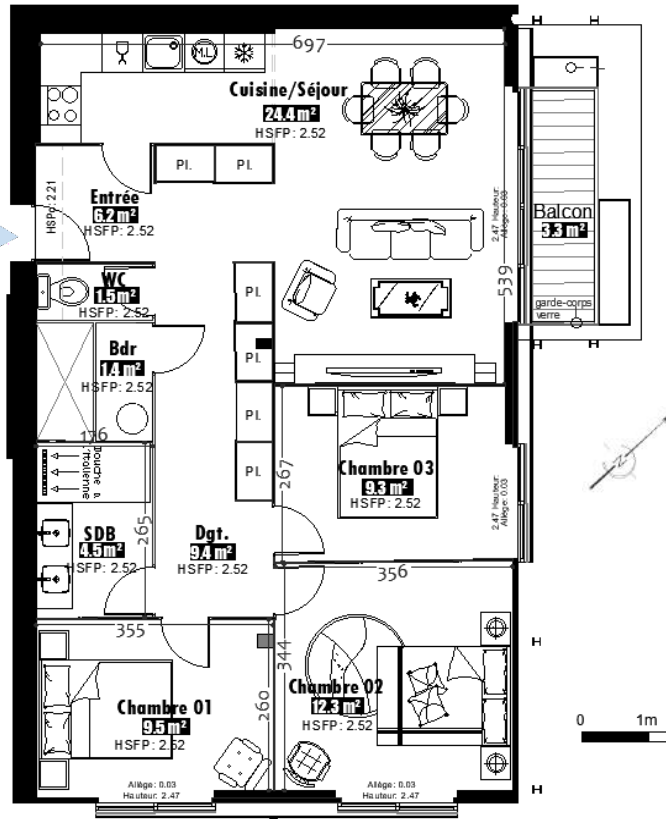

Marcel Lods Rouen

LOT 18	T4 R+4
Cuisine/Séjour	24.4 m ²
Chambre 01	9.5 m ²
Chambre 02	12.3 m ²
Chambre 03	9.3 m ²
SdB	4.5 m ²
WC	1.5 m ²
Buanderie	1.4 m ²
Entrée	6.2 m ²
Dégagement	9.4 m ²
Total	78.5 m²
Balcon	3.3 m ²
Cave 18	4.8 m ²