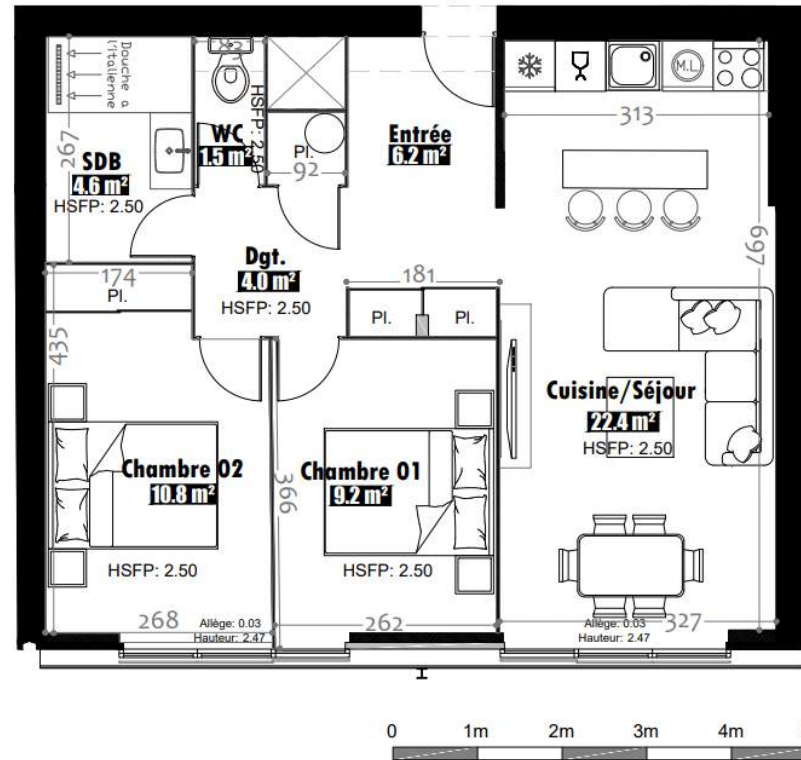

Marcel Lods Rouen

LOT 09	T3 R+2
Cuisine/Séjour	22.4 m ²
Chambre 01	9.2 m ²
Chambre 02	10.8 m ²
SdB	4.6 m ²
WC	1.5 m ²
Entrée	6.2 m ²
Dégagement	4.0 m ²
Total	58.7 m²
Cave 09	4.6 m ²

Client:

Date:

Signature: