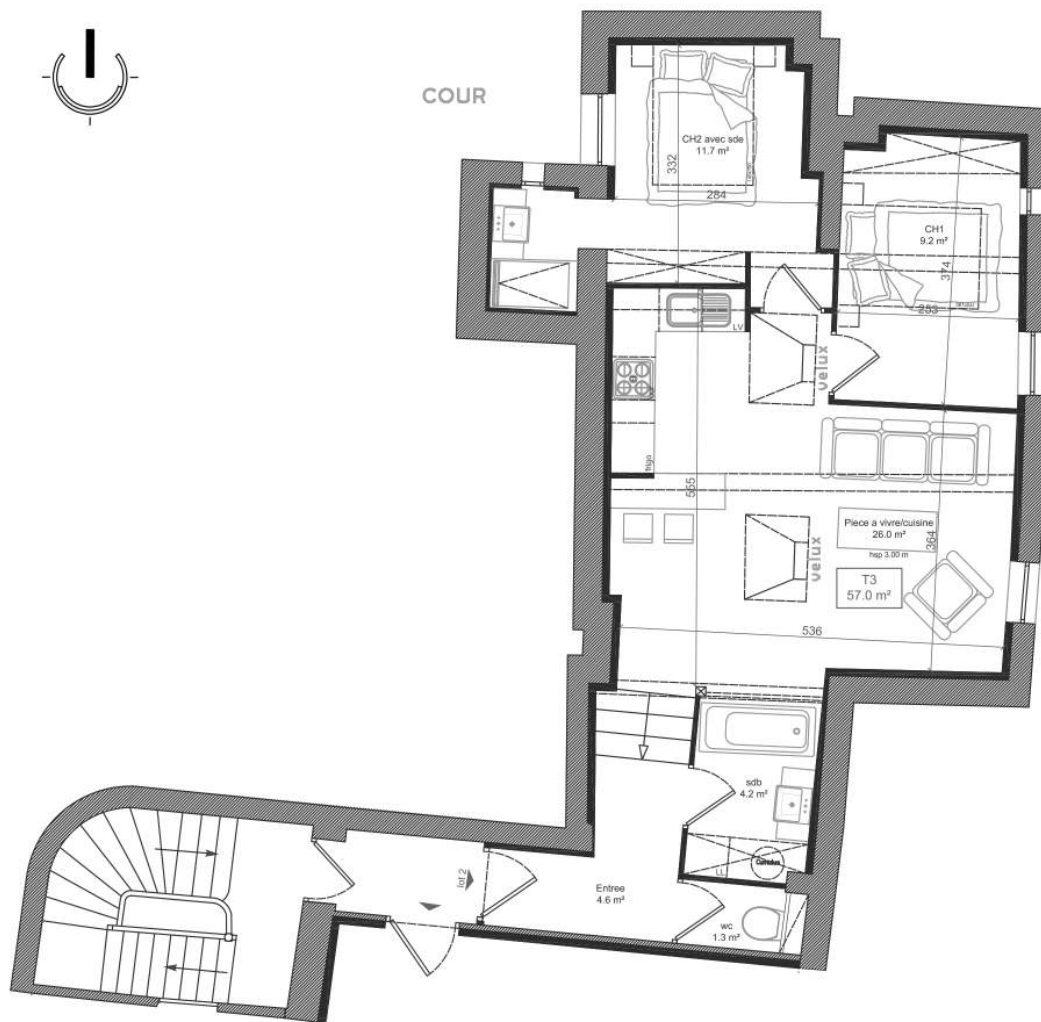

27 Rue de la République
31300 Toulouse, Occitanie

ANGELYS GROUP

La noblesse du passé. L'excellence du présent

COUR- 25 rue de la République

LOT 2 T3

R+1	
Entrée	4.6 m ²
Pièce à vivre/cuisine	26.0 m ²
Chambre 1	9.2 m ²
Chambre 2 avec sde	11.7 m ²
Salle de bain	4.2 m ²
Wc	1.3 m ²

Surface habitable totale 57.0 m²

NOTA: La surface des placards est dans celle des pièce attenantes

La société se réserve la possibilité d'apporter des modifications qui seraient dues à des impératifs d'ordre technique ou administratif